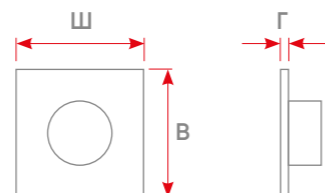

Размеры термостата (мм)	Ш	В	Г
2 парных клавиши	90	9	90
3 парных клавиши	90	9	111,5
4 парных клавиши	90	9	133