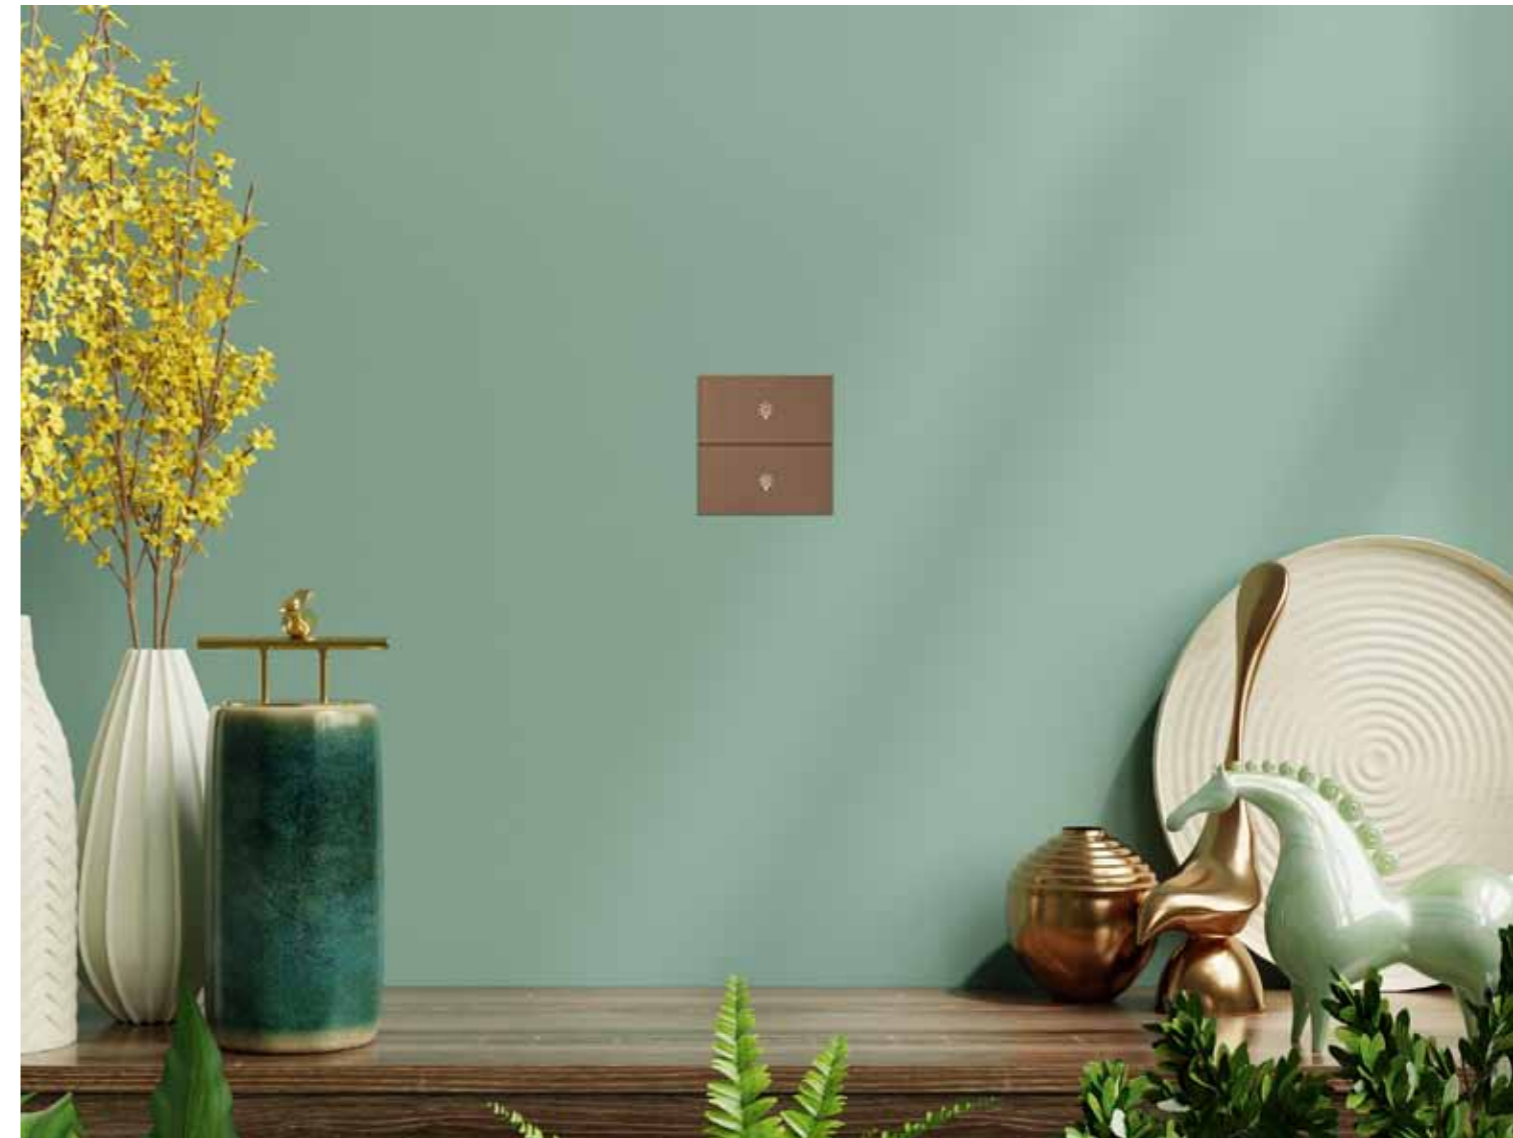

Rosa Pictus
2 парных клавиши –
темно-серый

1 парная клавиша –
антрацит

2 парных клавиши –
темно-серый

1 парная клавиша –
бронза

1 парная клавиша –
светло-серый

2 парных клавиши –
белый

«rosa
solid

Выключатели