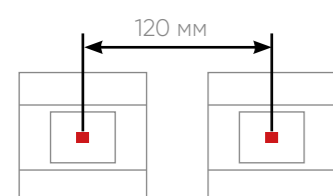

Информация по установке