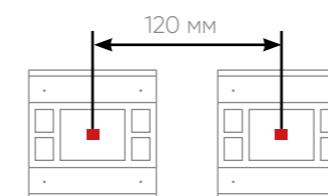

Информация по установке

Важная информация!
Оптимальное расстояние между двумя выключателями должно составлять не менее **120 mm** от центра до центра.