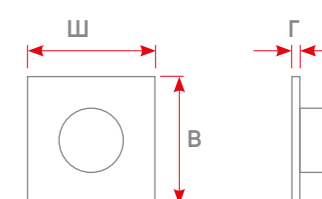

Размеры выключателя (мм)	Ш	В	Г
1 клавиша	85	11	85
1 парная клавиша	85	11	85
2 парных клавиши	85	11	85
3 парных клавиши	85	11	85

Информация по установке

Важная информация!
Оптимальное расстояние между двумя выключателями должно составлять не менее **120 мм** от центра до центра.