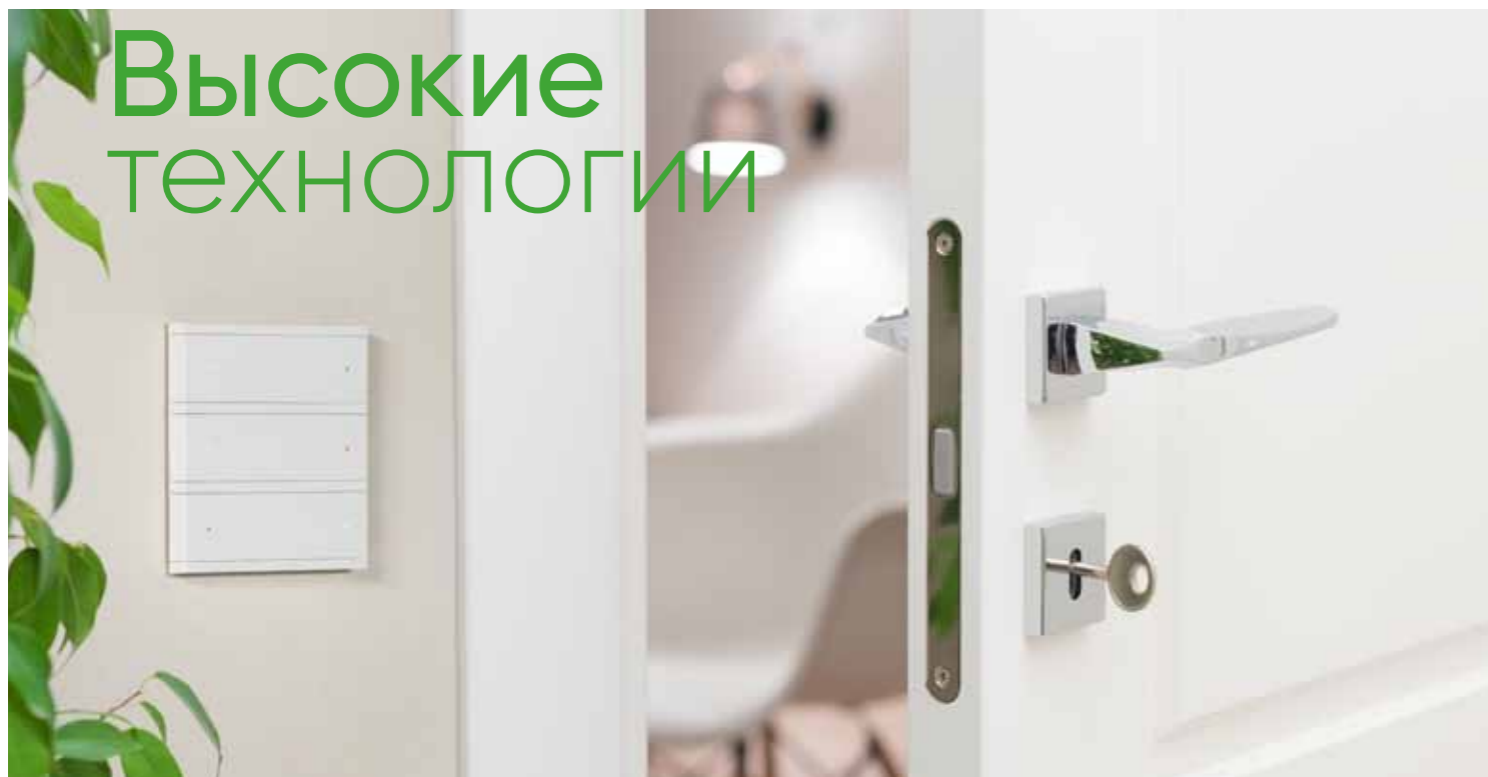

Высокие технологии

Легкое касание, бесконечный комфорт

Выключатели

Новое поколение выключателей Origo с простым и элегантным дизайном соответствуют требованиям самых притязательных пользователей. Широкий выбор опций и возможность размещения до 6 парных клавиш на одной рамке позволит создать единую систему управления: освещение, климат-контроль, шторы и жалюзи, вызов сцены и кнопка экстренного вызова.

- 1 клавиша Жемчужно-белый
- 1 парная клавиша Антрацит
- 2 парных клавиши Антик
- 3 парных клавиши Серый мустанг
- 4 парных клавиши Антрацит
- 5 парных клавиш Серый мустанг
- 6 парных клавиш Жемчужно-белый