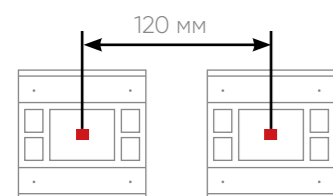

Информация по установке