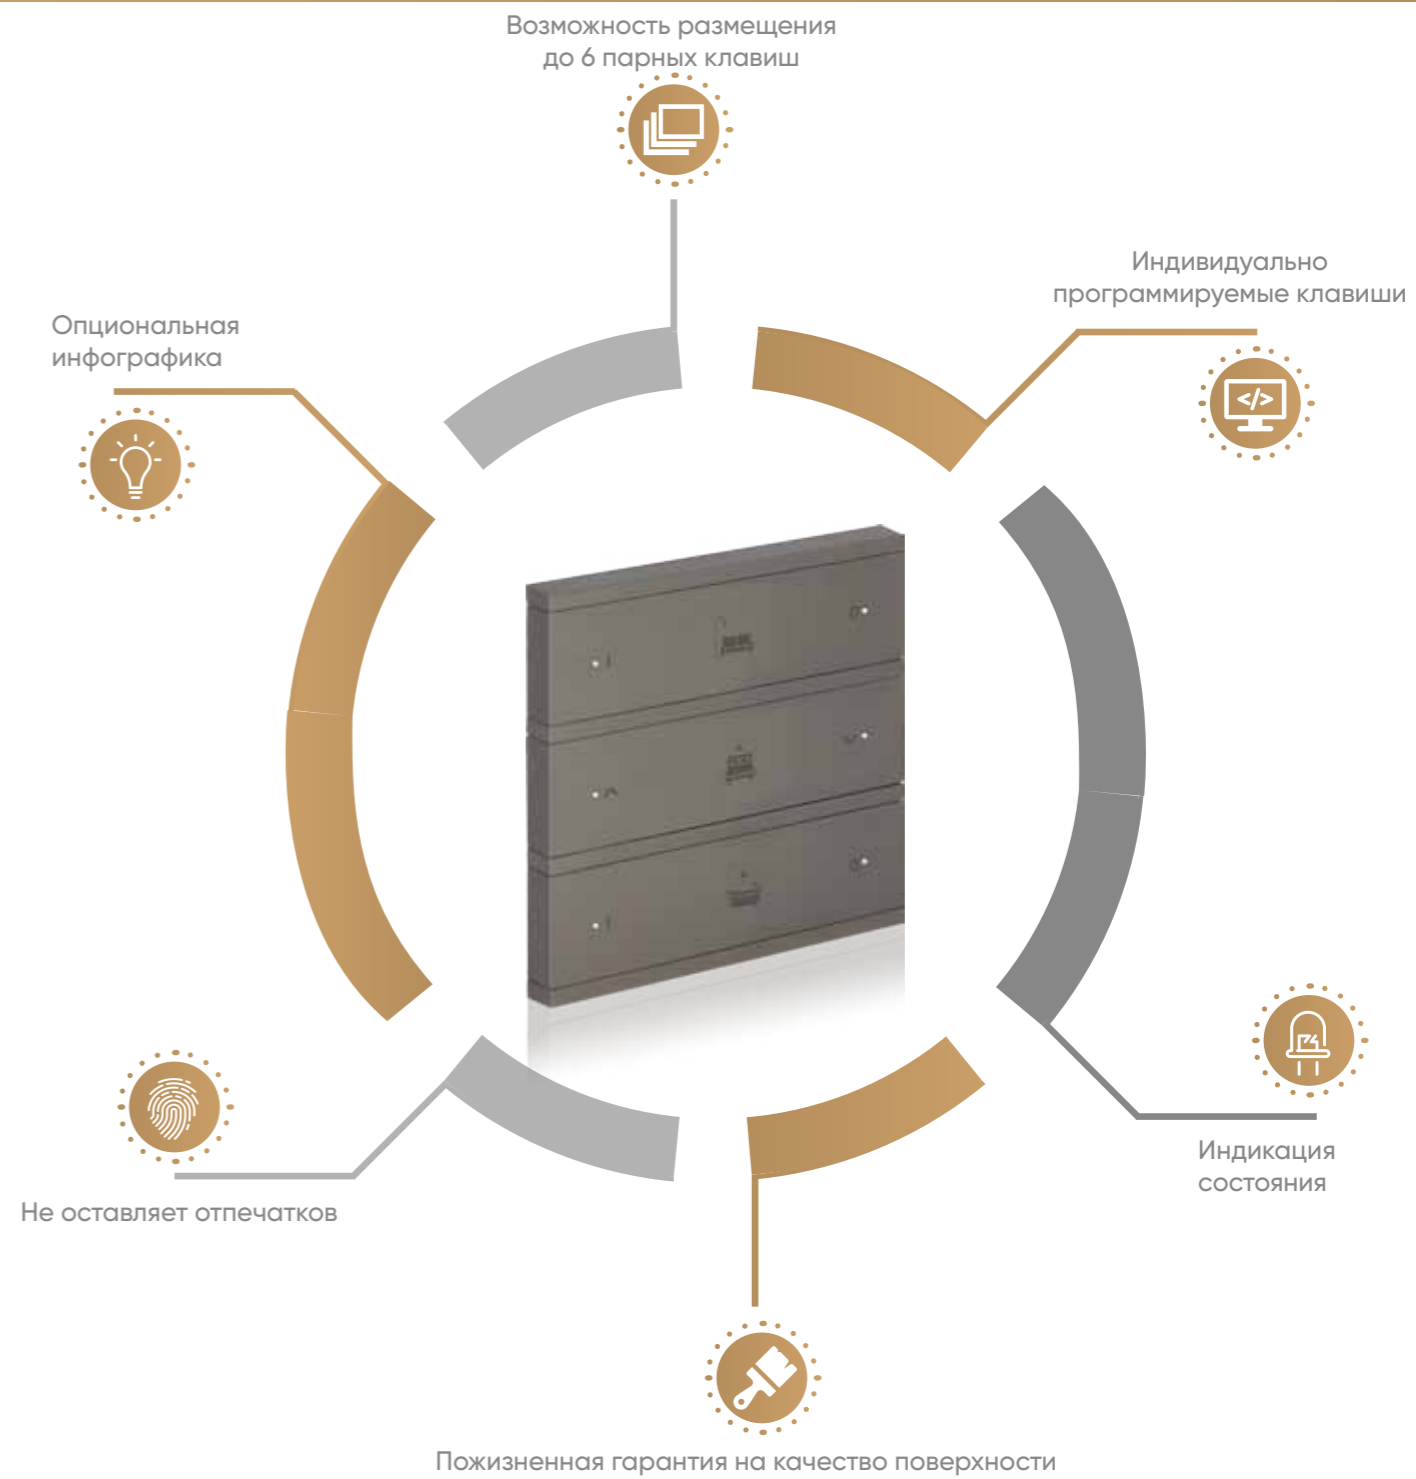

Новое поколение выключателей Origo с простым и элегантным дизайном соответствуют требованиям самых притязательных пользователей. Широкий выбор опций и возможность размещения до 6 парных клавиш на одной рамке позволит создать единую систему управления: освещение, климат-контроль, шторы и жалюзи, вызов сцены и кнопка экстренного вызова.