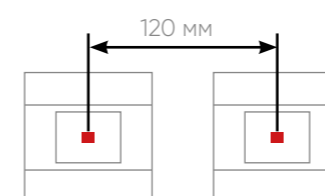

Информация по установке

Важная информация!
Оптимальное расстояние между двумя выключателями должно составлять не менее **120 мм** от центра до центра.