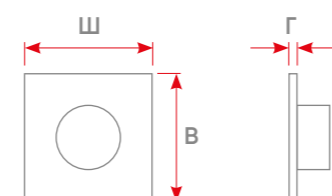

Размеры термостата (мм)	Ш	В	Г
1 парная клавиша	85	11	85
2 парных клавиши	85	11	85