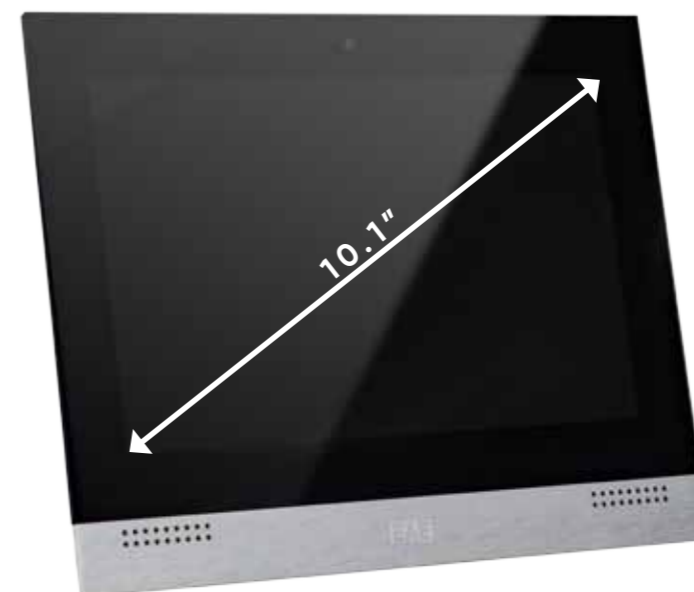

Доступные отделки

Серебро

Антрацит

Технические характеристики

ДИАГОНАЛЬ ЭКРАНА	7" MIOLA KNX-TP	10.1" MIOLA KNX-TP
Процессор	PX30 Chipset	PX30 Chipset
Память	1ГБ	1ГБ
Жесткий диск	8GB EMMC	8GB EMMC
Операционная система	Android 8.0	Android 8.0
Питание	12-30 В пост. ток	12-30 В пост. ток
Разрешение	600x1024	1280x800
Сенсорная панель	Проекционно-емкостная	Проекционно-емкостная
Микрофон	1 с эхоподавлением	1 с эхоподавлением
Динамик	1x8 Ом - 2 Вт	1x8 Ом - 2 Вт
Входы	5 цифровых входов	5 цифровых входов
Подключение по шине KNX	KNX - TP	KNX - TP
LAN	2	2
Дублированная сеть	Да	Да
Драйверы	EAEOS	EAEOS
Макс. количество устройств	254	254
Макс. количество комнат	254	254
Стандарт домофона	SIP 2.0	SIP 2.0
Габариты	140 x 235 x 4 мм	264 x 208 x 4 мм

* Защита от перегрузки и перенапряжения, провода с изоляцией