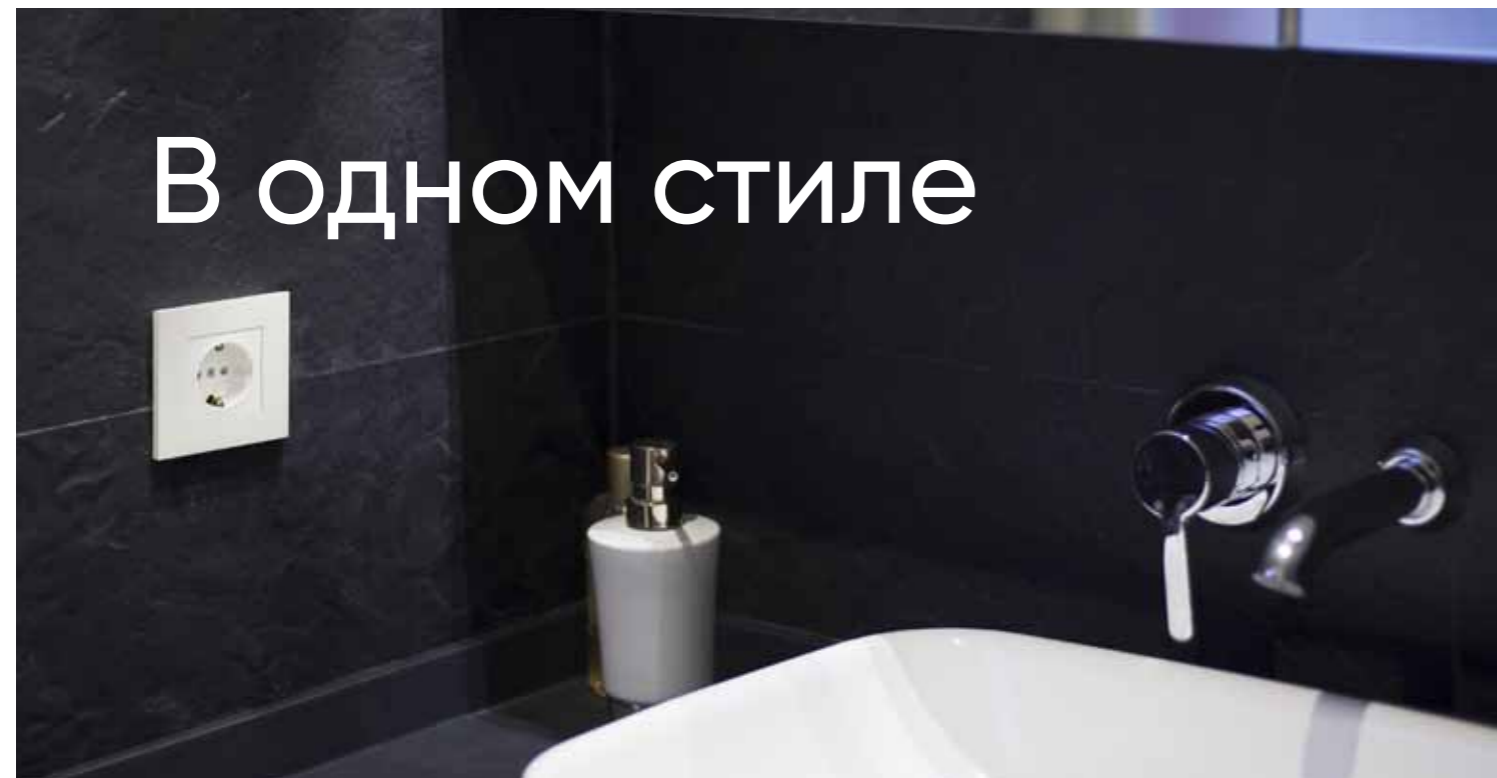

В одном стиле

Легкое касание, эстетическая целостность

Розетки

Будучи дополнительным элементом для нового поколения термостатов и выключателей, розетки серии Ogia сохраняют эстетическую целостность вашего помещения.