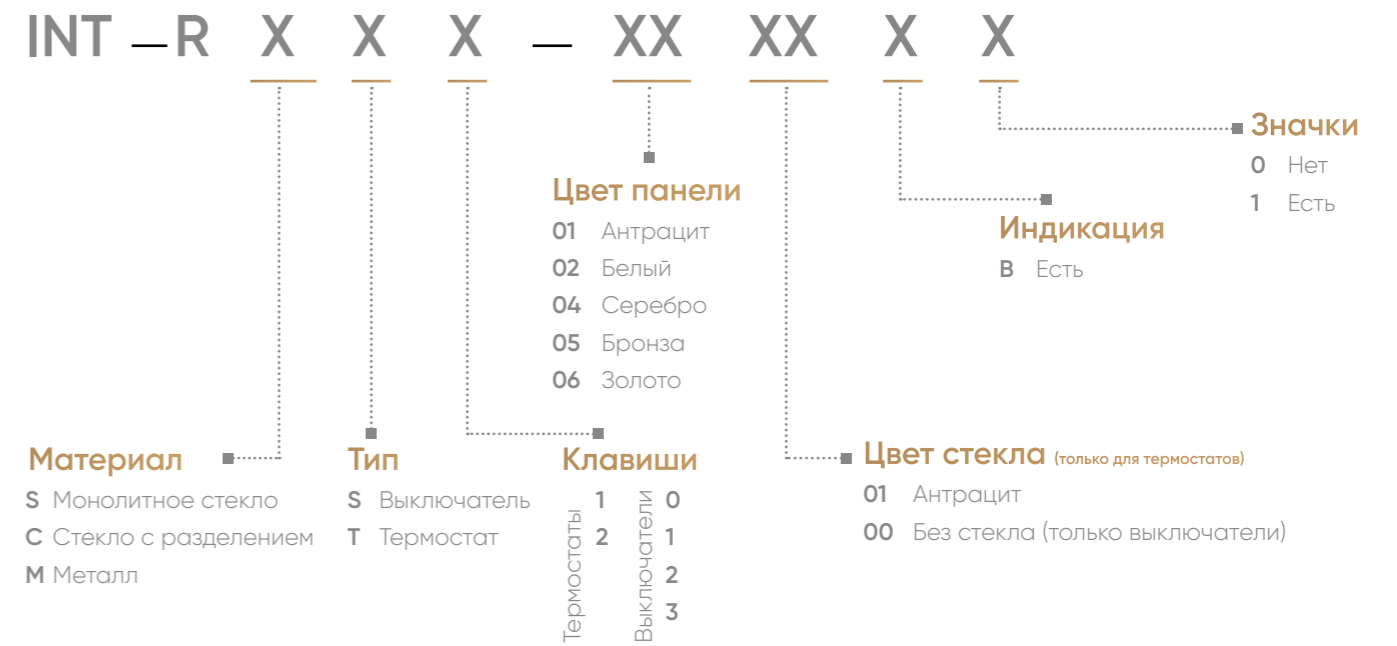

	Ш	В
1 пост	85	85
2 поста	156	85
3 поста	227	85
4 поста	298	85
5 постов	369	85

5 постов, 2 розетки + интернет + розетка + гнездо SAT - черное стекло

rosa ИНФОГРАФИКА ДЛЯ ТЕРМОСТАТОВ И ВЫКЛЮЧАТЕЛЕЙ

rosa РАСШИФРОВКА АРТИКУЛА ТЕРМОСТАТОВ И ВЫКЛЮЧАТЕЛЕЙ