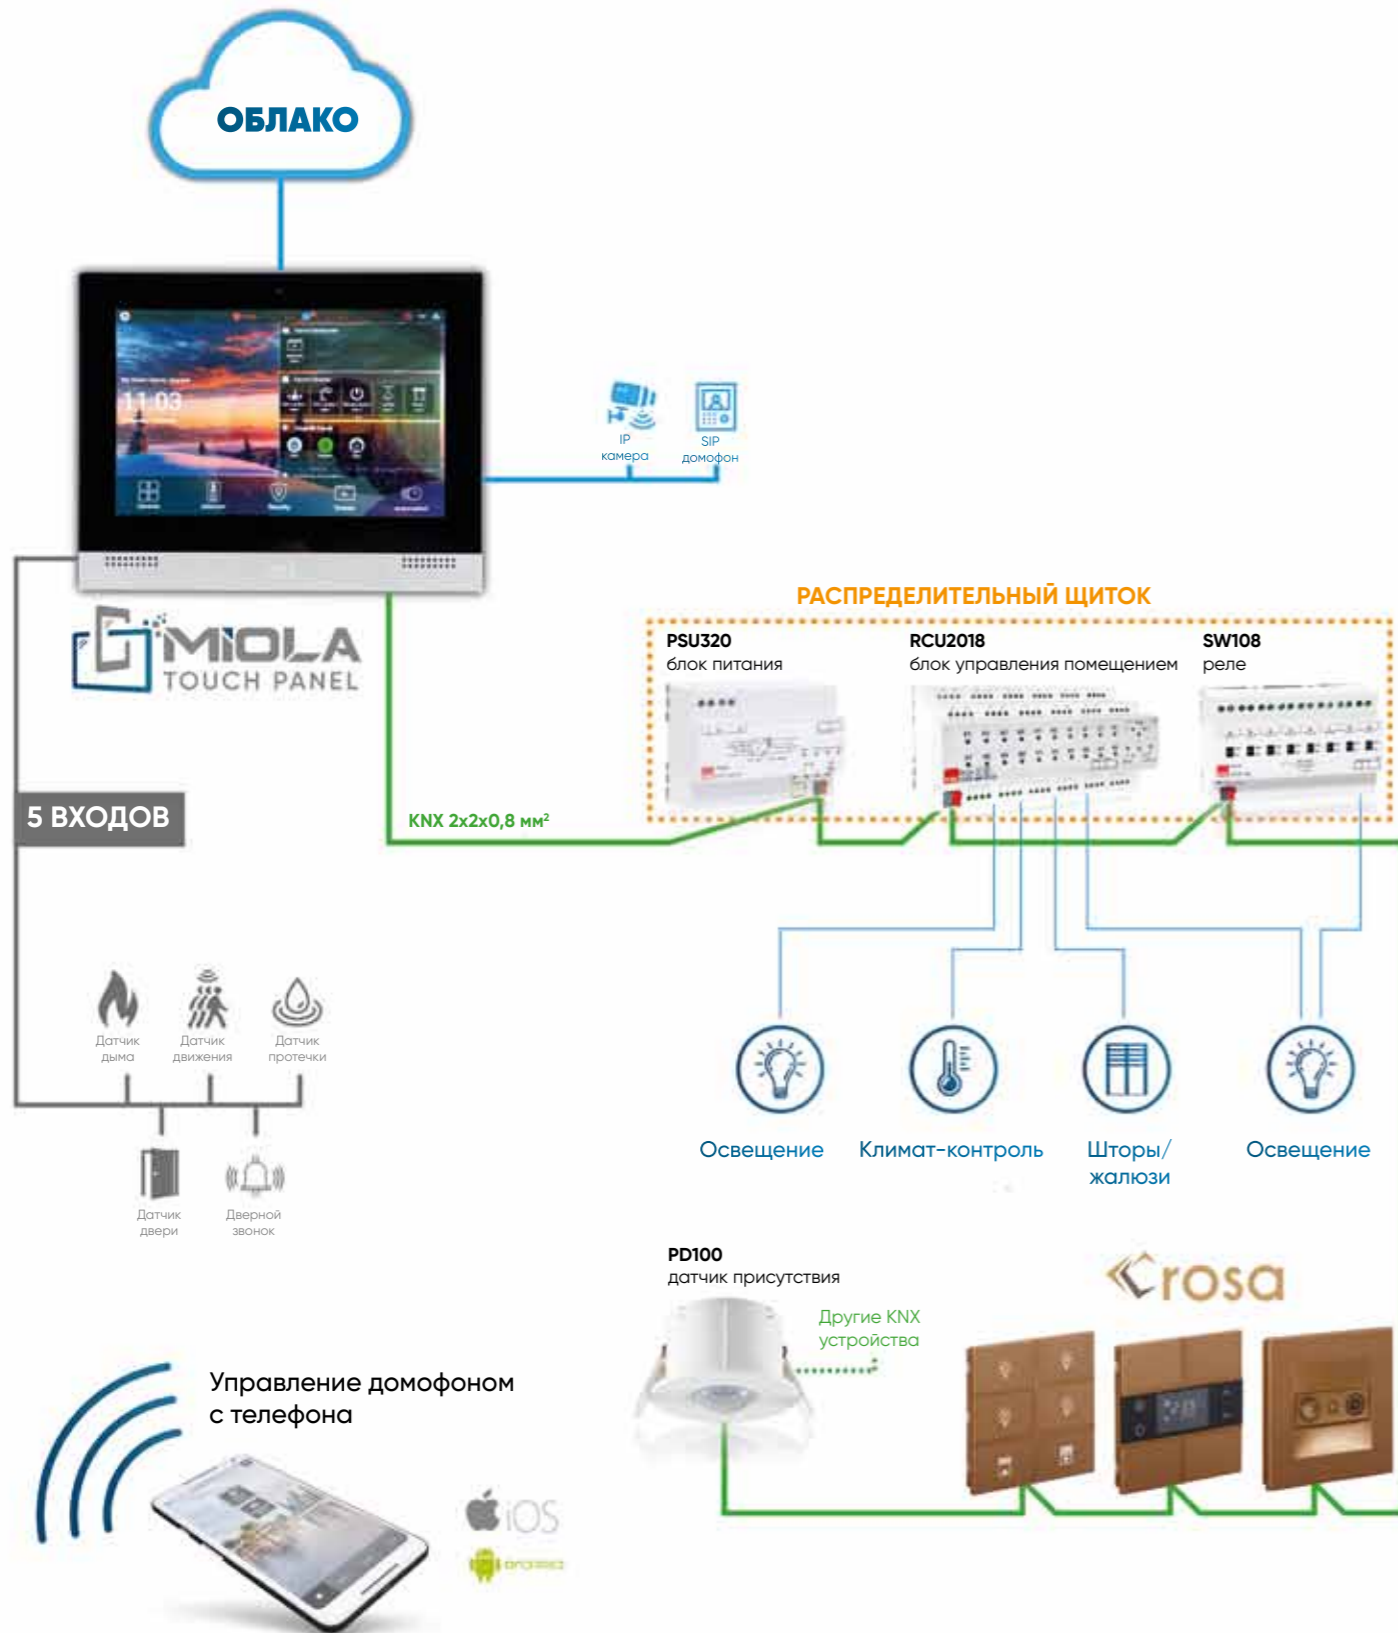

С 2012 года EAE Technology является членом ассоциации KNX, а также авторизованным учебным центром KNX.

MIOLA TOUCH PANEL

С помощью сенсорной панели Miola вы можете легко управлять своим домом!

Получайте всю необходимую информацию с помощью нашего мобильного приложения, а функция push-уведомлений позволит вам быть в курсе всего происходящего.

Облачный сервер избавит вас от установки отдельного сервера!

Доступные отделки

Серебро

Антрацит

Технические характеристики

ДИАГОНАЛЬ ЭКРАНА	7" MIOLA KNX-TP	10.1" MIOLA KNX-TP
Процессор	PX30 Chipset	PX30 Chipset
Память	1ГБ	1ГБ
Жесткий диск	8GB EMMC	8GB EMMC
Операционная система	Android 8.0	Android 8.0
Питание	12-30 В пост. ток	12-30 В пост. ток
Разрешение	600x1024	1280x800
Сенсорная панель	Проекционно-емкостная	Проекционно-емкостная
Микрофон	1 с эхоподавлением	1 с эхоподавлением
Динамик	1x8 Ом - 2 Вт	1x8 Ом - 2 Вт
Входы	5 цифровых входов	5 цифровых входов
Подключение по шине KNX	KNX - TP	KNX - TP
LAN	2	2
Дублированная сеть	Да	Да
Драйверы	EAEOS	EAEOS
Макс. количество устройств	254	254
Макс. количество комнат	254	254
Стандарт домофона	SIP 2.0	SIP 2.0
Габариты	140 x 235 x 4 мм	264 x 208 x 4 мм

* Защита от перегрузки и перенапряжения, провода с изоляцией

Облачный сервер

Благодаря подключению Peer to Peer SIP-вызовы происходят напрямую между устройствами без необходимости использования отдельного SIP-сервера.

Домофон на телефоне

Все вызовы домофона, которые не были приняты с панели, переводятся на мобильное устройство. Данная функция гарантирует, что ваши гости никогда не будут долго стоять у двери.

Домофон

Вы можете подключить сенсорную панель Miola к вашему домофону и открывать с ее помощью двери.