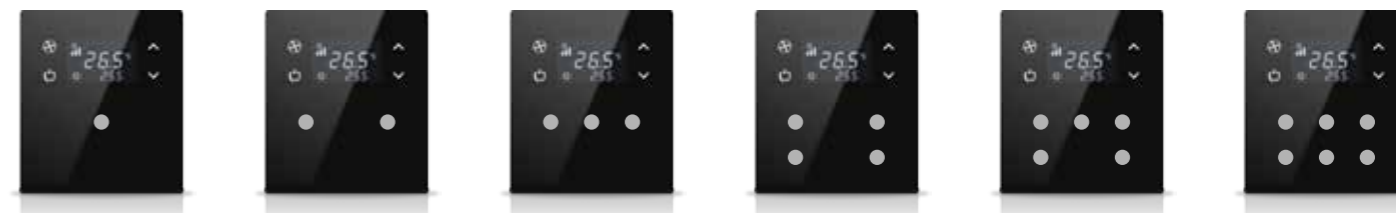

-  Сенсорное управление
-  Стеклопанель
-  Совмещенный выключатель и держатель для карты
-  Безрамочный минималистичный дизайн
-  Опциональная светодиодная RGB подсветка
-  Опциональная инфографика
-  Различные режимы: «Вне дома», «Ночь», «Комфортный», «Охрана»
-  Индивидуально программируемые клавиши
-  Широкая гамма цветов

Выключатель

Термостат

Выключатель и термостат

Варианты продукции

Выключатели

Термостаты

Розетки

Серия Mona - это минималистичный дизайн и стеклянная передняя панель рамок с богатым выбором опций: до 5 установочных мест, широкая гамма цветов и различные стандарты розеток, такие как стандартный, европейский, английский и модульный.