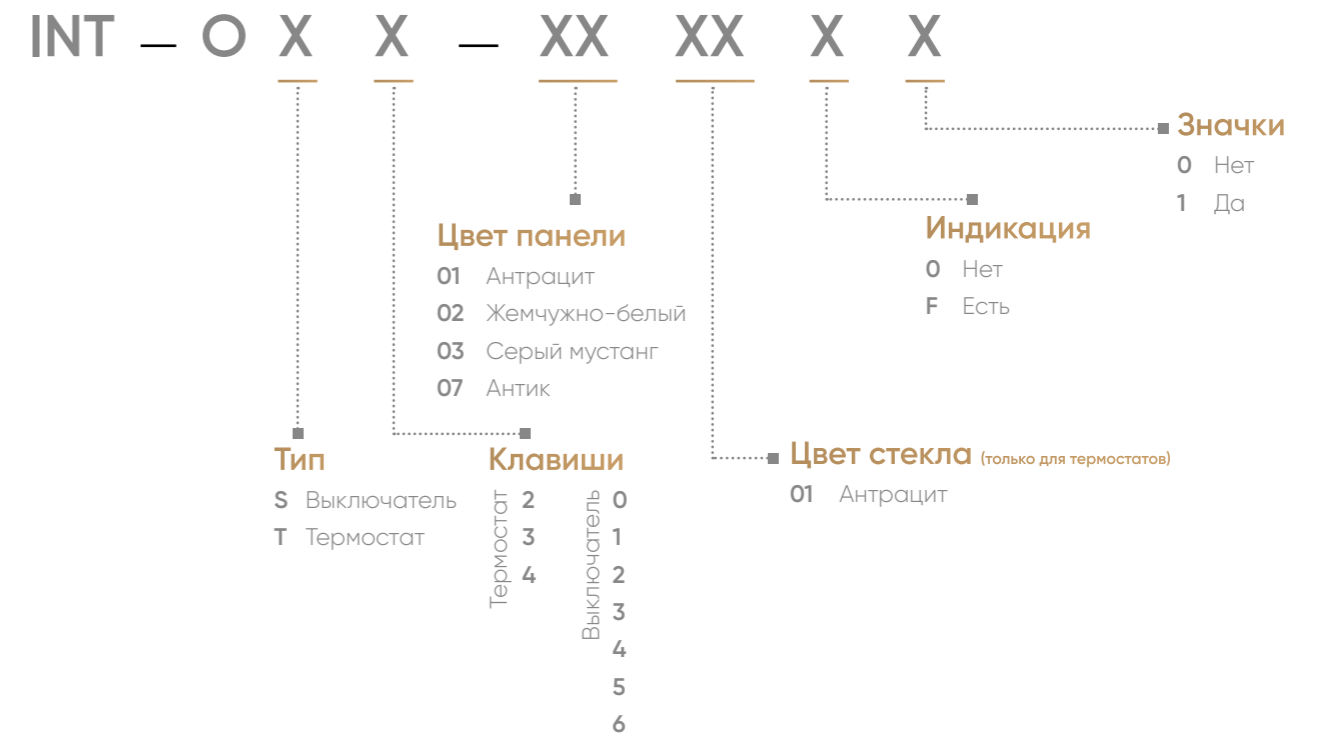

oria РАСШИФРОВКА АРТИКУЛА ТЕРМОСТАТОВ И ВЫКЛЮЧАТЕЛЕЙ