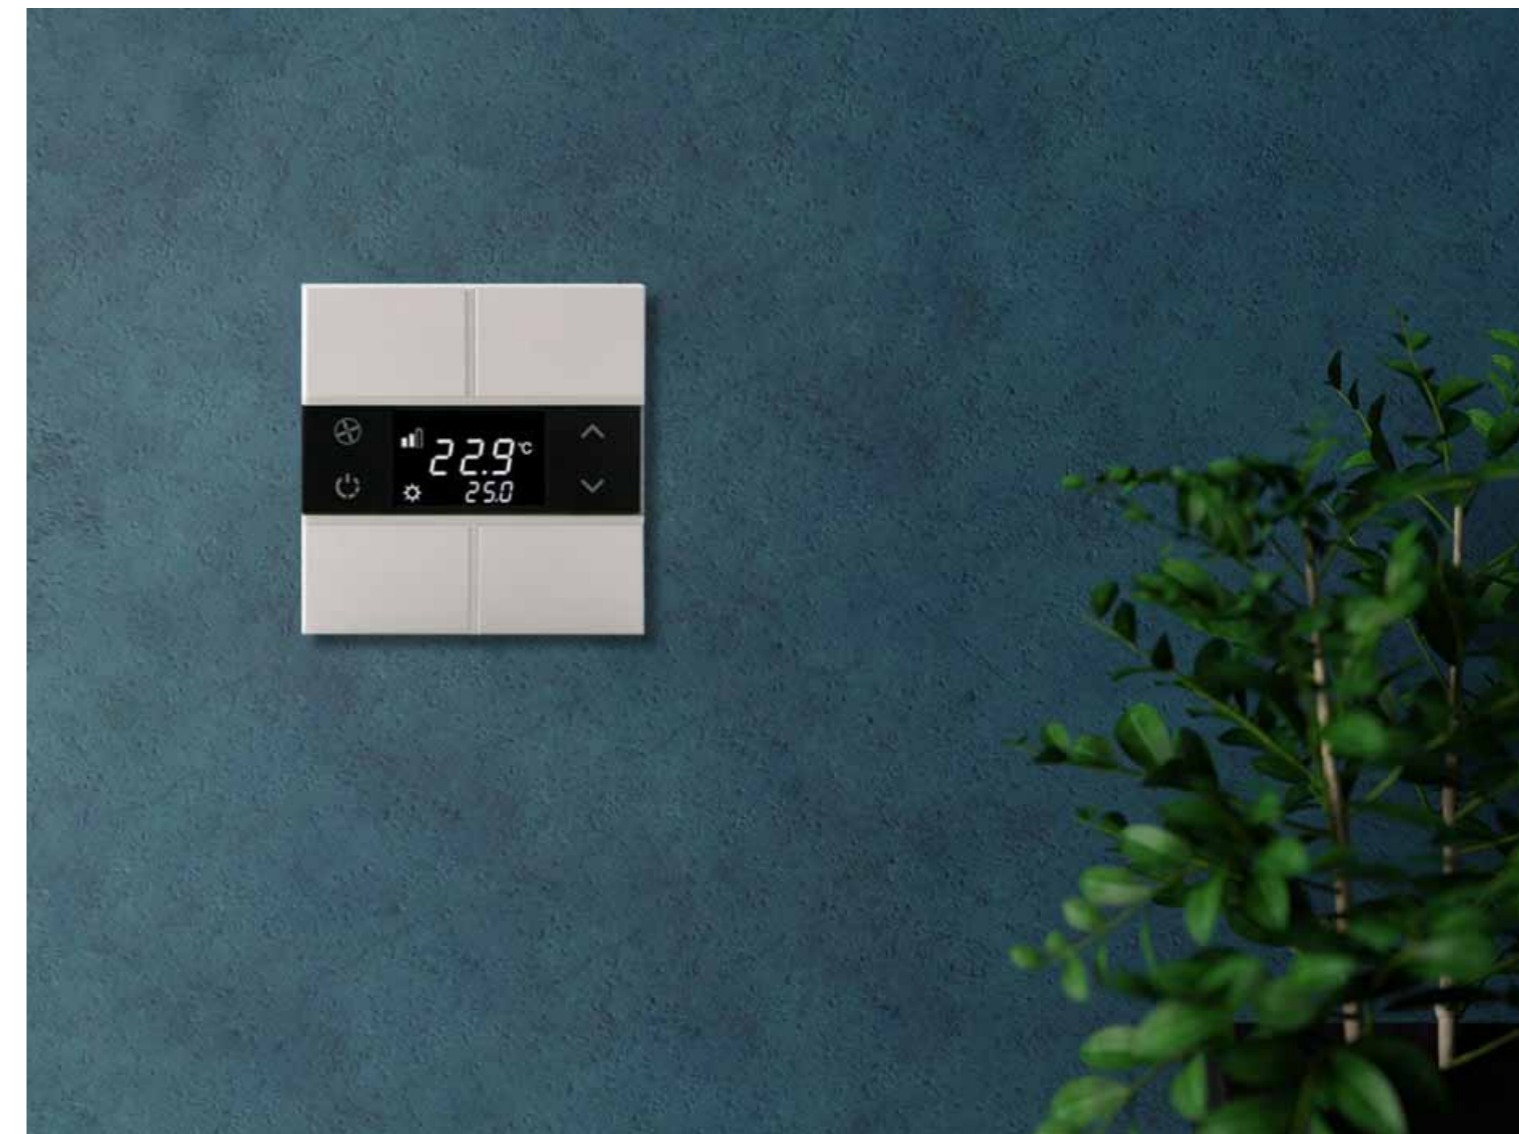

Rosa Pictus
1 парная клавиша - бронза

1 парная клавиша -
бронза

1 парная клавиша -
темно-серый

2 парных клавиши -
антрацит

2 парных клавиши -
светло-серый

1 парная клавиша -
белый

«rosa
solid

Термостаты