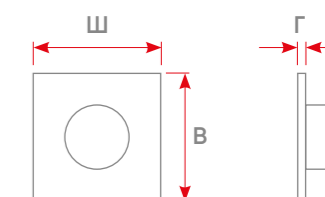

oria ТЕХНИЧЕСКИЕ ХАРАКТЕРИСТИКИ ТЕРМОСТАТОВ

- Можно настроить при помощи ETS5
- Термостаты с пластиковыми кнопками
- Мониторинг температуры при помощи цифрового LCD-дисплея
- Встроенный датчик температуры (°C/°F)
- Регулировка скорости вентилятора (1, 2, 3, Авто)
- Различные режимы работы («Комфортный», «Ночь», «Не дома», «Дома»)
- Полностью автоматический климат-контроль (отопление, охлаждение)
- Управление всеми HVAC устройствами, включая VRF-VRV системы
- Относительное PI, PI вкл - выкл (ШИМ), Вкл / Выкл, фанкойл, управление сплит-системами
- Стандартные монтажные коробка 60x60 мм
- Возможность программирования клавиш (2 зависимо или 4 независимо):
  - Выключатель,
  - Диммирование
  - Управление шторами / жалюзи,
  - Назначение значений и приоритетов,
  - Вызов сцены,
  - Светодиодная индикация статуса

Тип защиты	IP 20	EN 60529
Класс защиты	II	EN 61140
Питание	Диапазон напряжения	21-30В пост. ток, напряжение через шину EIB/KNX
	Напряжение питания	20 мА
	Энергопотребление	20 мА x 30В
Срок службы клавиш	100.000	
Температура	Рабочая	-5° C + 45° C
	Хранения	-25° C + 55° C
	Транспортировки	-25° C + 70° C
Сертификация	Согласно стандартам для ЭМС и низковольтного оборудования	

Размеры термостата (мм)	Ш	В	Г
2 парных клавиши	90	9	90
3 парных клавиши	90	9	111,5
4 парных клавиши	90	9	133

Информация по установке

Важная информация!
Оптимальное расстояние между двумя термостатами должно составлять не менее **120 mm** от центра до центра.

oria ТЕХНИЧЕСКИЕ ХАРАКТЕРИСТИКИ ВЫКЛЮЧАТЕЛЕЙ