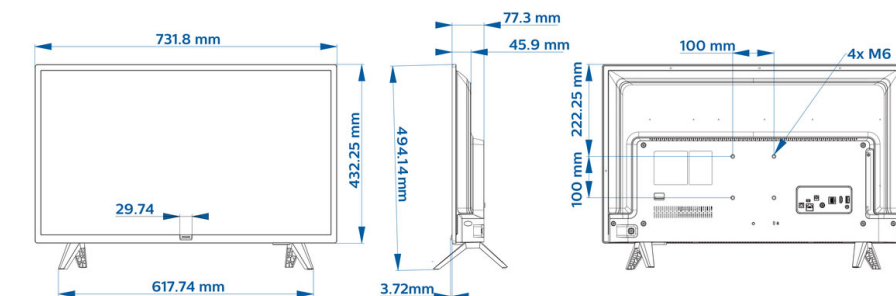

Питание

- Электропитание: 220—240 В перем. тока, 50—60 Гц
- Маркировка класса энергоэффективности: A+
- Маркировка энергоэффективности ЕС: 29 Вт
- Потребление электроэнергии в год: 43 кВт/ч
- Энергопотребление в режиме ожидания: <0,35 Вт
- Функции энергосбережения: Режим ECO
- Температура окружающей среды: 0 °C - 40 °C

Размеры

- Размеры корпуса (Ш x В x Г): 732 x 432 x 77 миллиметра
- Размеры устройства с подставкой (Ш x В x Г): 732 x 494 x 179 миллиметра
- Вес продукта: 4,6 кг
- Вес изделия с подставкой: 4,7 кг
- Совместимое настенное крепление VESA: 100 x 100 мм, M6

* Доступность функций будет зависеть от выбранной конфигурации.

* Philips не гарантирует наличие приложений или постоянную правильную работу приложений.

* Объем свободной памяти может быть меньше из-за конфигурации устройства

* Типичный уровень энергопотребления в рабочем режиме определен в соответствии с IEC62087 (вып. 2). Фактическое потребление электроэнергии зависит от условий эксплуатации телевизора.

* Лишь некоторые детали или компоненты этого телевизора содержат свинец, для них не существует альтернативных вариантов в соответствии с существующими исключениями директивы RoHS.

* Android, Google Play и Chromecast являются товарными знаками Google LLC

Дата выпуска 2022-04-21

Версия: 3.0.1

12 NC: 8670 001 57162
EAN: 87 18863 01829 3

© 2022 Koninklijke Philips N.V.
Все права защищены.

Характеристики могут меняться без предварительного уведомления. Торговые марки являются собственностью Koninklijke Philips N.V. или соответствующих владельцев.

www.philips.com