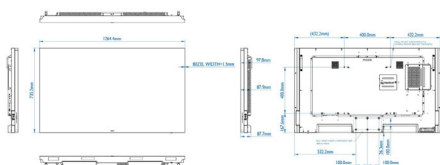

- Видеовход: DisplayPort 1.2 (x1), HDMI 2.0 (x4), DVI-I (x1), USB-C, USB 2.0 (x2), USB 3.0 (x2)
- Видеовыход: DisplayPort 1.2 (x1), DVI-D (x1), HDMI 2.0 (x2)
- Аудиовход: Разъем 3,5 мм
- Цифровой аудиовыход: Разъем 3,5 мм для наушников (x2)
- Другие подключения: OPS, micro SD
- Внешнее управление: RJ45, Разъем RS232C (вход/выход) 2,5 мм, Разъем IR (вход/выход) 3,5 мм

Поддерживаемое разрешение дисплея

Компьютерные форматы

Разрешение	Частота обновления
1920 x 1200	60 Гц
1920 x 1080	60 Гц
1680 x 1050	60 Гц
1600 x 1200	60 Гц
1600 x 900	60 Гц
1440 x 1050	60 Гц
1440 x 900	60, 75 Гц
1400 x 1050	60, 75 Гц
1366 x 768	60 Гц
1360 x 768	60 Гц
1280x1024	60,67,75 Гц
1280 x 960	60 Гц
1280 x 800	60, 75 Гц
1280 x 768	60 Гц, 75 Гц
1280 x 720	60, 70 Гц
1152 x 900	66 Гц
1152 x 864	60, 70, 75 Гц
1024x768	60,70 Гц
960x720	75 Гц
848 x 480	60 Гц
832 x 624	75 Гц
800 x 600	56, 60, 72, 75 Гц
720 x 400	70 Гц
640 x 350	70 Гц
640 x 480	60, 67, 72, 75 Гц

Видеоформаты

Разрешение	Частота обновления
1080p	50, 60 Гц
576p	50 Гц
480p	60 Гц
4K x 2K	50,60 Гц
720p	50, 60 Гц
1080i	50, 60 Гц

- Форматы UHD: 3840 x 2160, 24, 25, 30, 60 Гц, 3840 x 2160, 50 Гц

Размеры

- Размеры корпуса (Ш x В x Г): 1264,40 x 735,20 x 87,9 мм (глубина с настенным креплением) / 97,8 мм (глубина с подставкой) миллиметра
- Размеры устройства в дюймах (Ш x В x Г): 49,78 x 28,94 x 3,46 мм (глубина с настенным креплением) / 3,85 (глубина с подставкой) (дюймы)
- Ширина рамки: 1,50 мм (со всех сторон)
- Вес изделия (фунты): 72,75 фунта
- Вес продукта: 33 кг

Дата выпуска 2022-07-20

Версия: 5.1.1

12 NC: 8670 001 67639
EAN: 87 12581 76736 5

© 2022 Koninklijke Philips N.V.
Все права защищены.

Характеристики могут меняться без предварительного уведомления. Торговые марки являются собственностью Koninklijke Philips N.V. или соответствующих владельцев.

www.philips.com

- Настенное крепление: 400 (Г) x 400 (В) мм, M6
- Крепление для специальной подставки: 6*M4*L6, шаг 100 мм, макс. размер: 240x150 мм

Комфорт

- Ориентация: Ландшафтный, Альбомный режим (18/7), Портретный режим (18/7)
- Управление с клавиатуры: Скрытое, Блокируемый
- Сквозной канал сигнала: RS232, Проходной вход IR
- Возможность сетевого управления: RJ45, RS232
- Энергосберегающие функции: Smart Power
- Функции сохранения экрана: Сдвиг пикселей, уменьшение уровня яркости
- Простая установка: Специальная подставка
- Система энергосбережения DPMS

Мощность

- Энергопотребление в режиме ожидания: < 0,5 Вт
- Электроснабжение: 100—240 В перем. тока, 50—60 Гц
- Потребляемая мощность (типич.): 135 Вт
- Потребление (макс.): 300 Вт
- Маркировка класса энергоэффективности: G

Условия эксплуатации

- Диапазон температур (эксплуатация): 0—40 °C
- Диапазон температур (хранение): от -20 до 60 °C
- Относительная влажность: 20 ~ 80 (в рабочем режиме), 5 ~ 95 (хранение) %
- Высота: 0—3000 м
- Среднее время между отказами: 50 000 часов

Звук

- Встроенные AC: 2x20 Вт RMS

Аксессуары

- Аксессуары в комплекте: Логотип Philips (x1), Ткань для очистки (x1), Кабель DVI-I (1,8 м, 1 шт.), Кабель HDMI (3 м, 1 шт.), Кабель с ИК-датчиком (1,8 м, 1 шт.), Кабель питания (x3), Кабель шлейфового соединения RS232 (1 шт.), Стилус (x2), Кабель USB A-B (3 м, 1 шт.), Крышка для USB (1 шт.), Батареи AAA (x1), Краткое руководство (x1), Пульт ДУ (x1), Кабель RS232 (3 м) (x1)

Мультимедийные приложения

- USB — воспроизведение аудио: AAC, M4A, MP3, WMA
- USB — воспроизведение изображений: BMP, JPEG, JPG, PNG
- USB — воспроизведение видео: ASF, AVI, FLV, MKV, MP4, MPEG, MPG, TS, VOB, WEBM, WMV, DAT

Прочее

- Языки экранного меню: Английский, Французский, Немецкий, Испанский, Польский, Турецкий, Русский, Итальянский, Упрощенный китайский, Традиционный китайский, Арабский, Японский, Датский, Голландский, Финский, Норвежский, Португальский, Шведский
- Подтвержденное соответствие нормативам: CE, RoHS, CB, CU, ЭМП, EPA, FCC класса A, VCCI, ETL
- Гарантия: Гарантия на 3 года

Встроенный плеер

- ЦП/процессор: MTK5680
- Память: 32 Гб eMMC
- Wi-Fi: AP(WC0SR2511-88112BU), STA(WCT5GM2511MT7668AU)
- RAM: DDR4 4 Гб
- Карта памяти microSD: Поддержка до 1 Тб

Интерактивность Multi-touch

- Точки касания: 10 одновременно активных точек касания