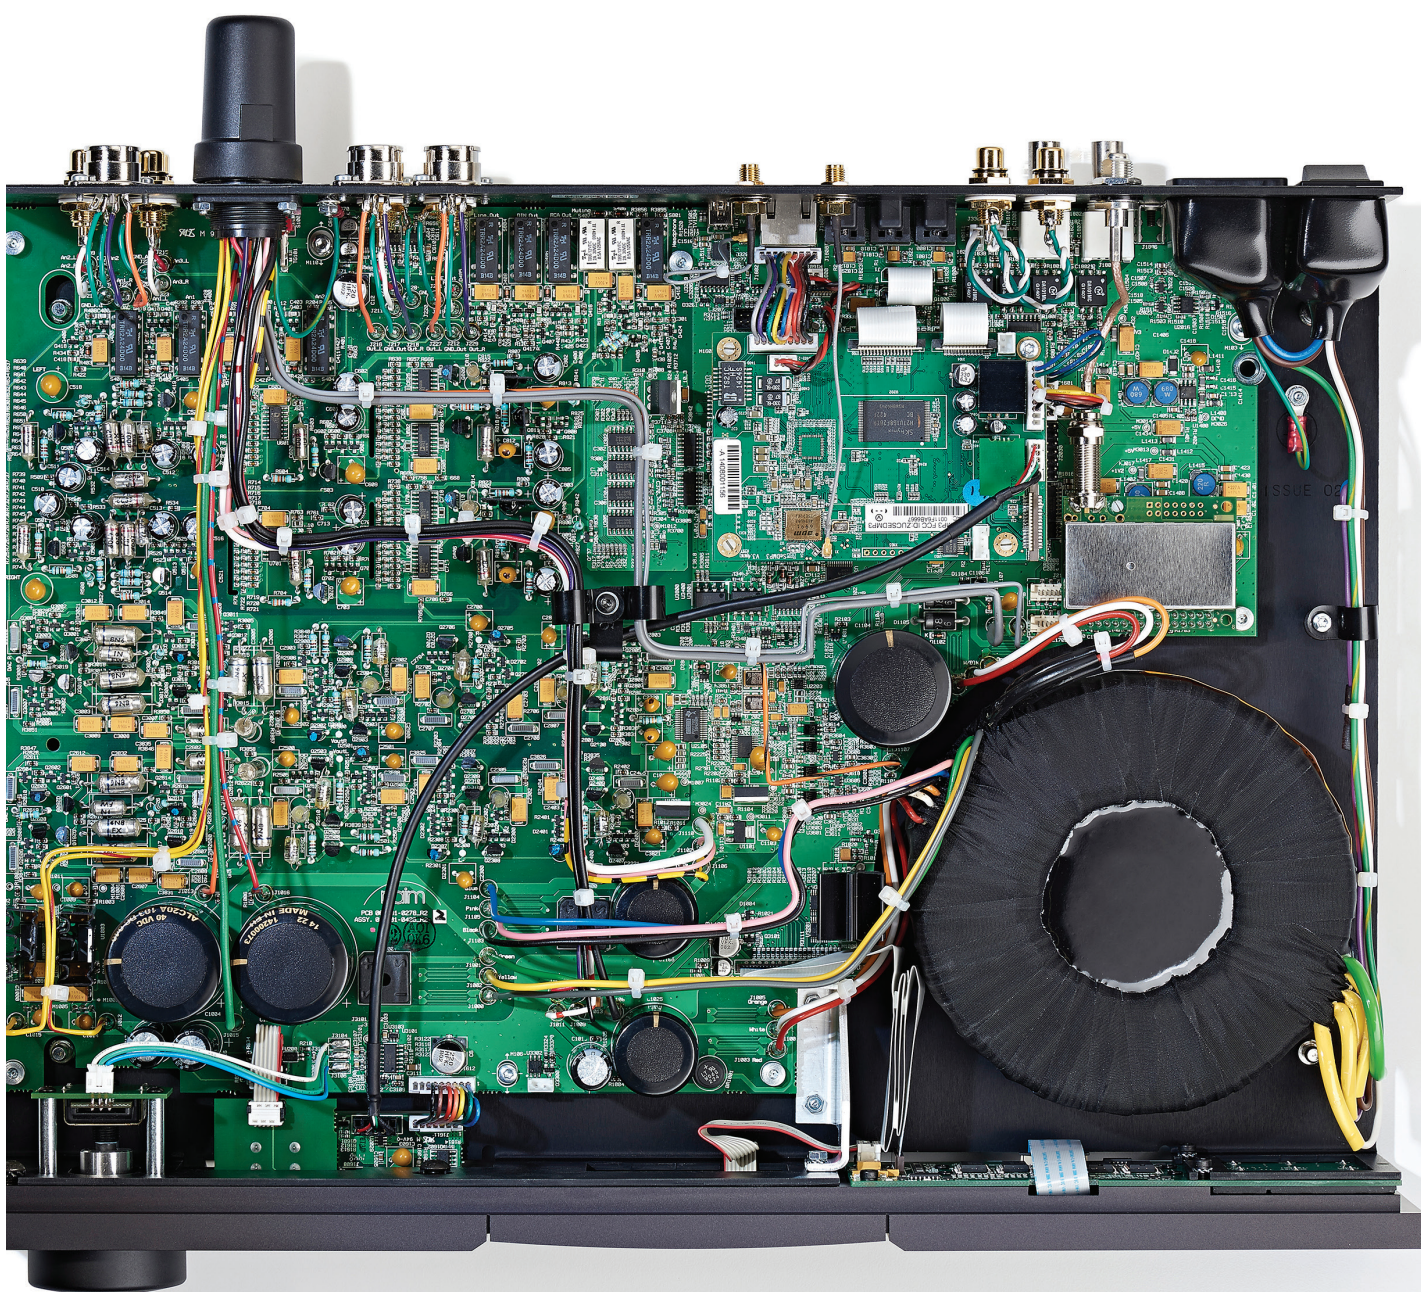

На фото: NAC-N 272 оснащен традиционным предусилительным каскадом Naim с высококачественными вручную согласованными компонентами.