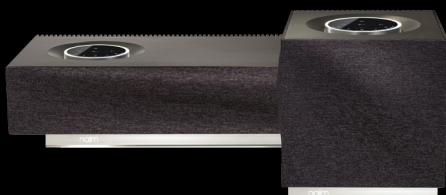

Старшая модель – Mu-so 2nd Generation – способна наполнить невероятно чистым и глубоким звуком даже самые большие комнаты, а более компактная модель Mu-so Qb 2nd Generation выдает столь же высокое качество звучания в помещениях меньшего размера. Обе модели могут использоваться независимо – или составлять часть удобной мультимедийной системы.

Слушайте потоковое аудио в высоком разрешении! Семейство Mu-so 2nd Generation поддерживает воспроизведение файлов до 32 бит / 384 кГц по UprP, позволяет выбирать из миллионов песен через AirPlay (включая Apple Music), поддерживает Spotify Connect, TIDAL, Chromecast и Интернет-радио. Усовершенствованный модуль Wi-Fi обеспечивает стабильное и надежное беспроводное подключение; при этом имеется также возможность подключиться к локальной сети по кабелю через Ethernet разъем. Поддерживается также подключение по Bluetooth и воспроизведение музыки с USB накопителей.

Улучшите звучание телевизора или игровой приставки, подключив Mu-so 2nd Generation к телевизору или игровой приставке через вход HDMI ARC (только Mu-so) или оптический вход (обе модели).