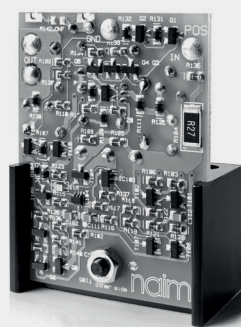

О технологии дискретных регуляторов

Мы давно подметили важность чистого, стабильного и малозумного питания для качественного звука.

Этой философии отвечает наша технология дискретных регуляторов (DR), примененная сперва в источниках питания, а затем – в Statement и других усилителях мощности.

Регулятор – это электронное устройство, предназначенное для поддержания постоянного выходного напряжения

постоянного тока независимо от колебаний в электросети и потребления тока на выходе.

Дискретные регуляторы Naim снабжают критичные электронные схемы чистойшим сверхмалозумным питанием.

Новая усовершенствованная топология доказала свою способность быстро реагировать на пиковые требования по току и отличается крайне низким уровнем шумов.

NAP 300 DR

Проявленная мощь музыки, идеальный вариант после NAP 250 DR.

В NAP 300 DR воплощены все достижения Naim в области звукоусиления. Как и в его “старшем брате” NAP 500, в NAP 300 DR используется двухкорпусное оформление, технология дискретных регуляторов и новые выходные транзисторы NA009, созданные для Statement.

- Выходная мощь 90 ватт на канал (при нагрузке в 8 Ом); способен долгое время работать на нагрузке в 2 Ома без потери качества
- Двухкорпусное исполнение (источник питания 300 PS включен в комплект) минимизирует электромагнитные помехи
- Выходные транзисторы NA009, как и в Statement
- Новая технология дискретных регуляторов