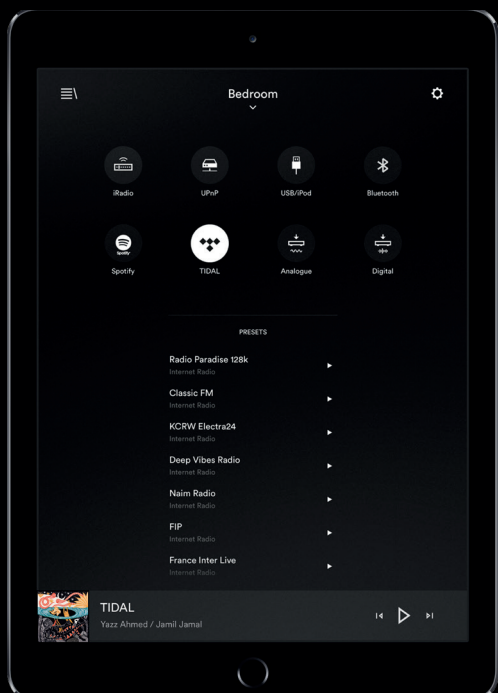

UPnP™ стриминг

Используйте UPnP (Universal Plug-n-Play) для потоковой трансляции аудио высокого разрешения с накопителей и компьютеров локальной сети – в качестве, “лучшем чем CD”.

Spotify Connect

Встроенная поддержка потокового сервиса Spotify Connect открывает доступ к миллионам аудиотреков с любого гаджета.

TIDAL

Потоковый сервис аудио без потерь, встроенный в систему, позволяет получить широчайшие музыкальные переживания.

Chromecast (все стримеры – Mu-so 2nd Generation, Uniti, сетевые проигрыватели)

Все потоковые устройства Naim теперь поддерживают Chromecast. Этот новый функционал позволяет слушать на системе Naim потоковое аудио через сотни приложений для смартфонов и планшетов.

Поддержка Roon

Совместимость с Roon полностью преобразует музыкальную навигацию. Упорядоченные метаданные скачиваются автоматически, после чего из них формируется цифровой журнал о вашей музыкальной коллекции с возможностью поиска..

Интернет-радио

Прослушивайте тысячи Интернет-радиостанций и сохраняйте любимые станции в Избранное для удобного доступа.

Bluetooth (aptX)

Чтобы подключить Bluetooth устройство, достаточно просто выбрать вход Bluetooth. Кодек aptX обеспечивает наиболее качественное звуковоспроизведение.

Qobuz

Поддержка сервиса Qobuz будет реализована к весне 2020 года.

AirPlay

Слушайте музыку с iPhone, iPad или iPod touch, а также с iTunes и Apple Music.

USB

Слушайте музыку с MP3 плееров, USB флешек и сетевых накопителей.

Цифровой вход

Подключите аудиосигнал с цифровых источников – телевизора, декодера, CD-проигрывателя или игровой приставки.

Мультирум

Воспроизводите музыку с любой комбинацией наших потоковых устройств – поддерживается мультирум в пяти комнатах. Слушайте одну и ту же песню с идеальной синхронизацией по всему дому, либо наоборот – воспроизводите разную музыку в разных комнатах при помощи приложения Naim App.

Разнообразные форматы файлов

Воспроизводите музыку в свободных от потерь форматах: WAV, FLAC, AIFF и ALAC; стримьте в форматах MP3, AAC и Ogg Vorbis. Поддерживается также воспроизведение DSD файлов (Uniti, ЦАП и сетевые проигрыватели).

HDMI ARC (Uniti и Mu-so 2nd Generation)

Uniti Atom, Uniti Star и Uniti Nova, а также Mu-so 2nd Generation оснащены входом HDMI ARC (с возвратным аудиоканалом), благодаря чему к ним можно подключить телевизор и наслаждаться аудиофильским качеством звука ваших любимых шоу, фильмов и игр. Громкость при этом можно регулировать с пульта дистанционного управления телевизором.

Беспроводное обновление прошивки (Mu-so 2nd Generation, Uniti и сетевые проигрыватели)

При помощи приложения Naim App вы можете обновить прошивку по беспроводной связи, одним касанием пальца.