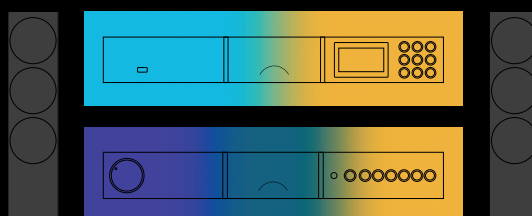

Двойные системы
Серии: SI и XS